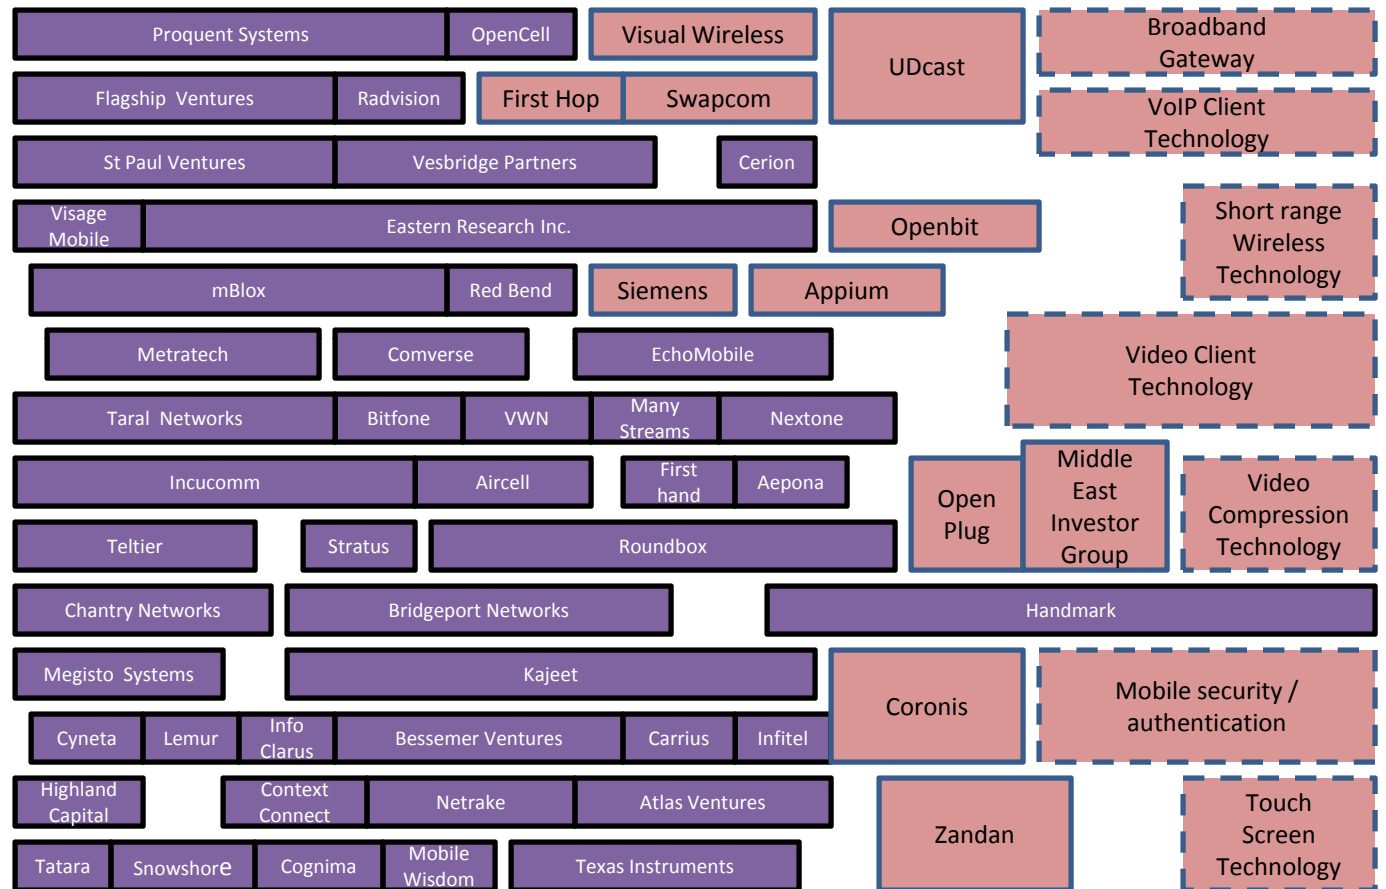

# Projects since 2000

BT / O2 CTO